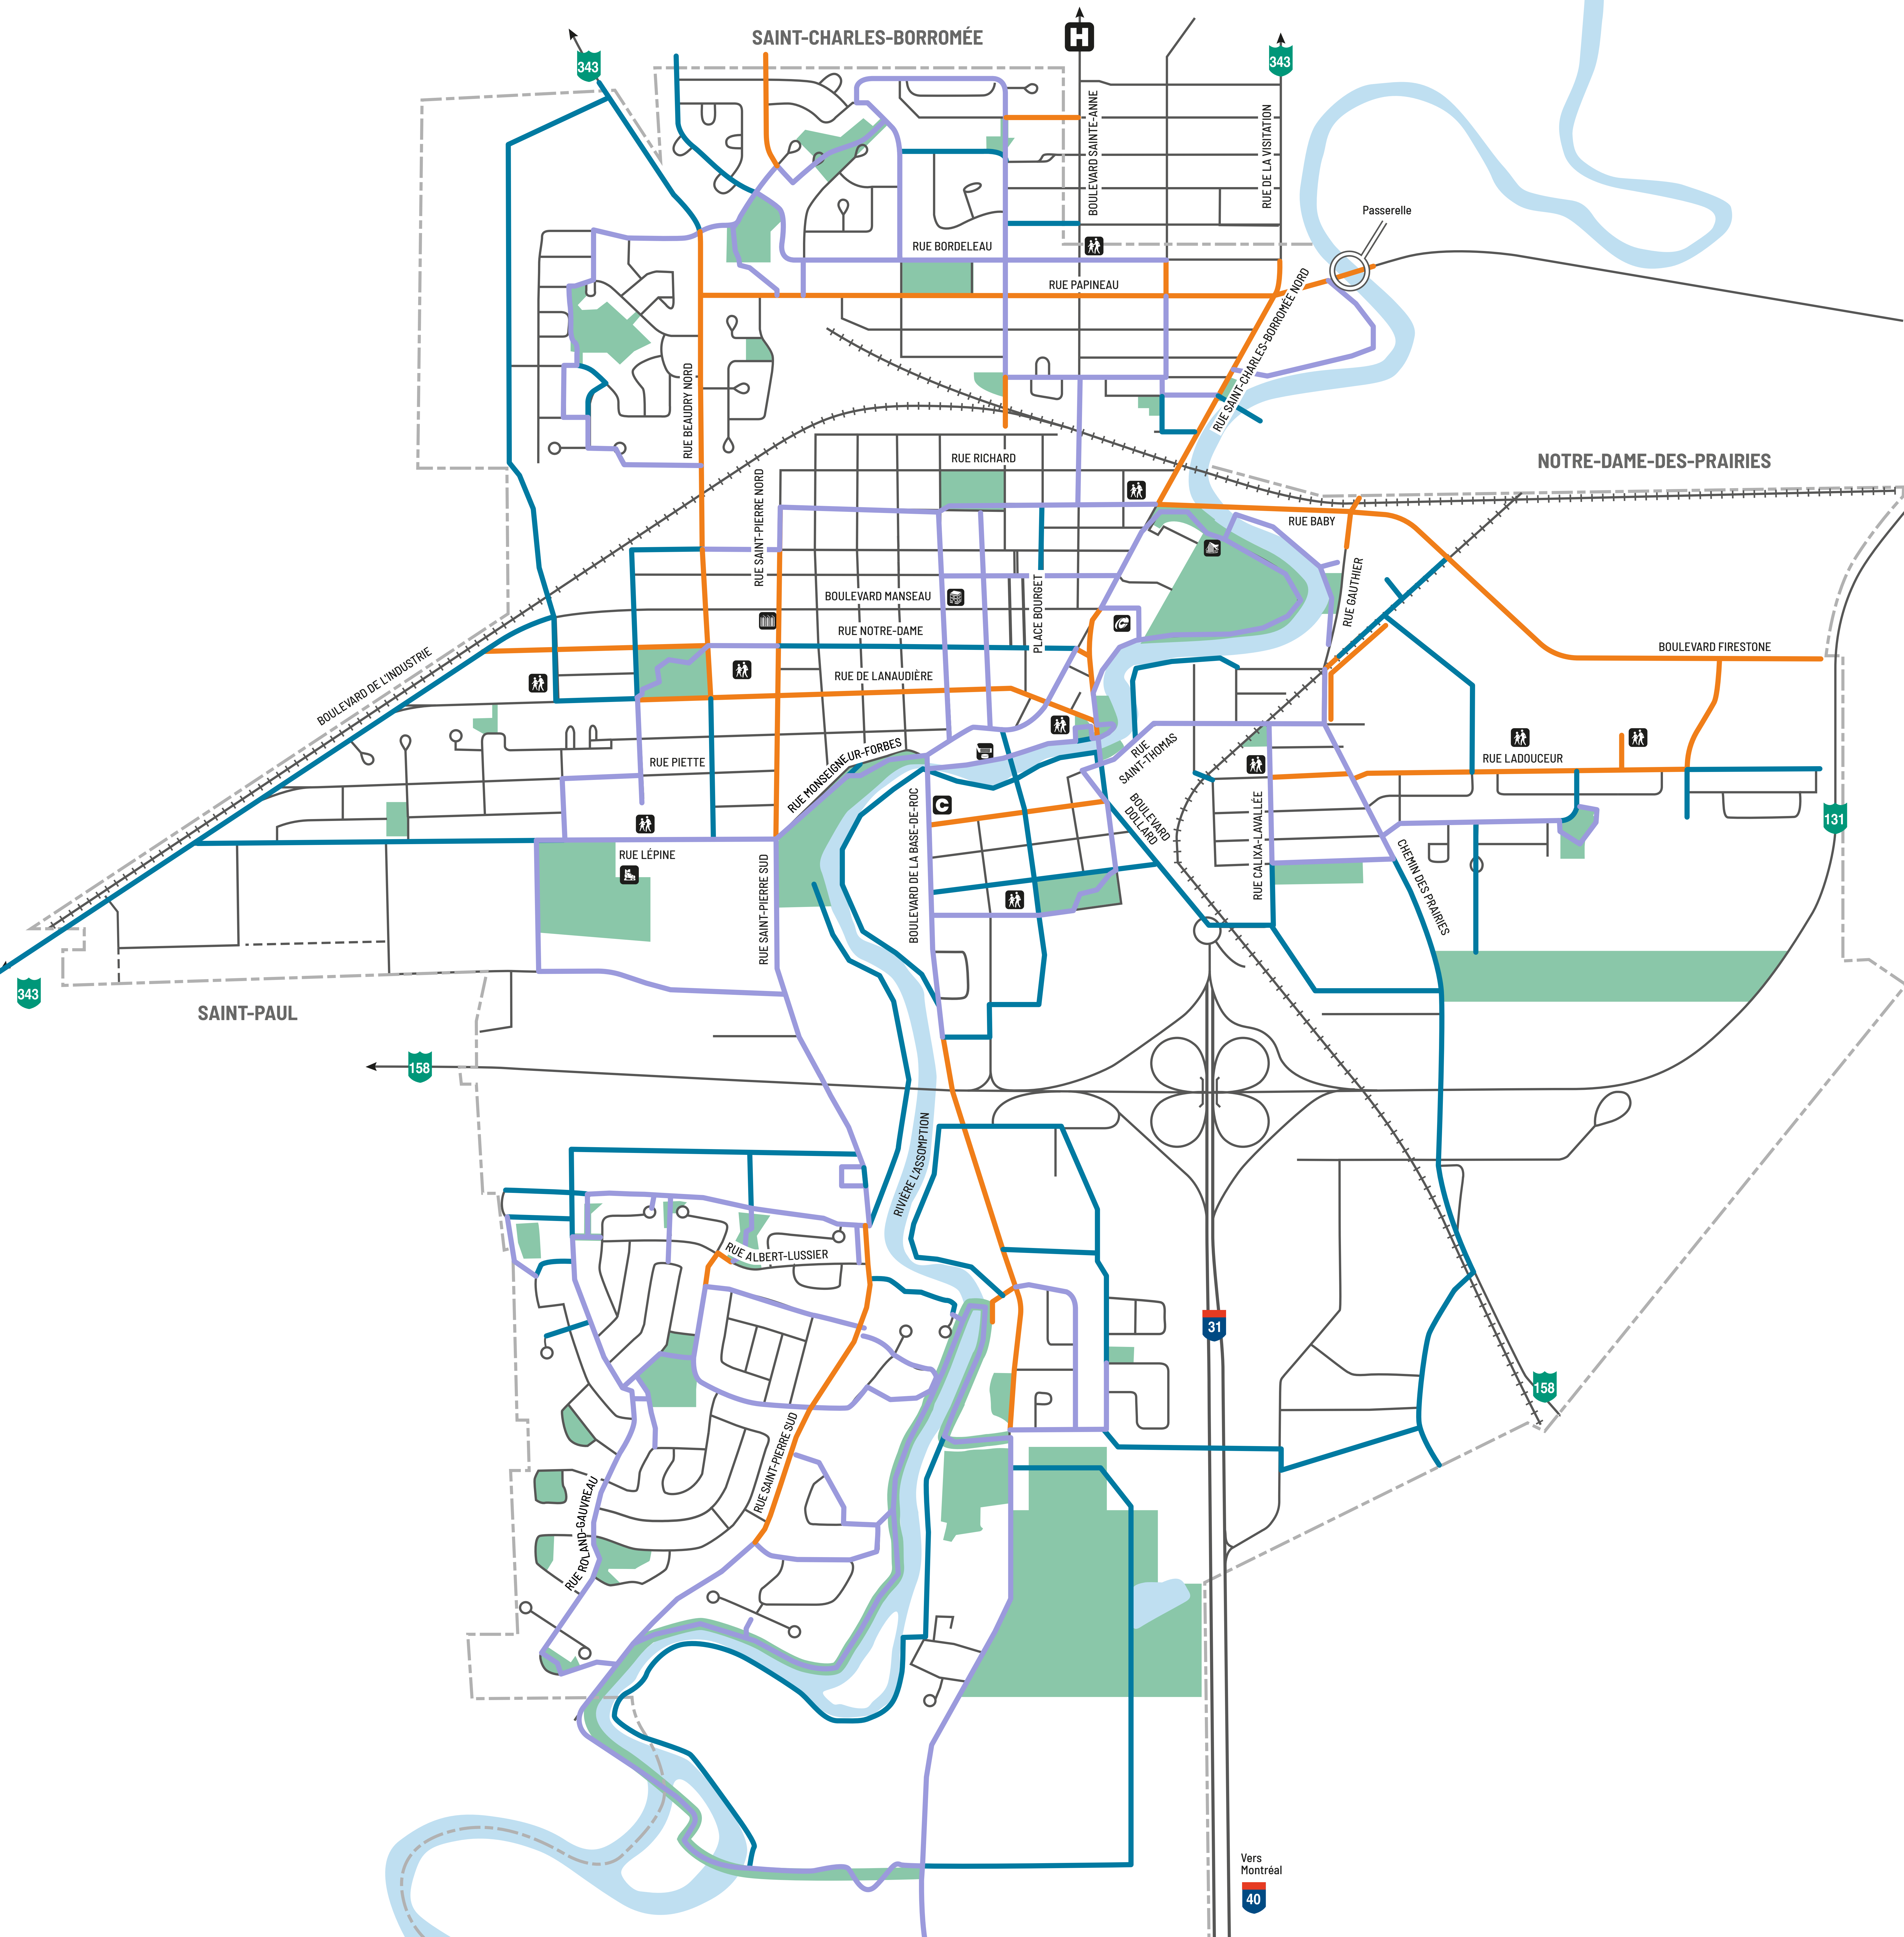

Interventions au réseau cyclable

Légende

- Réseau cyclable existant
- Intervention prioritaire
- Intervention secondaire
- Parcs

- Cégep
- Centre récréatif Marcel-Bonin
- Pavillon Gilles-Beaudry

- Bibliothèque Rina-Lasnier
- Écoles
- Hôtel de ville et cour municipale

- Hôpital
- CLSC - CISSS de Lanaudière
- Patinoire Bleu Blanc Bouge