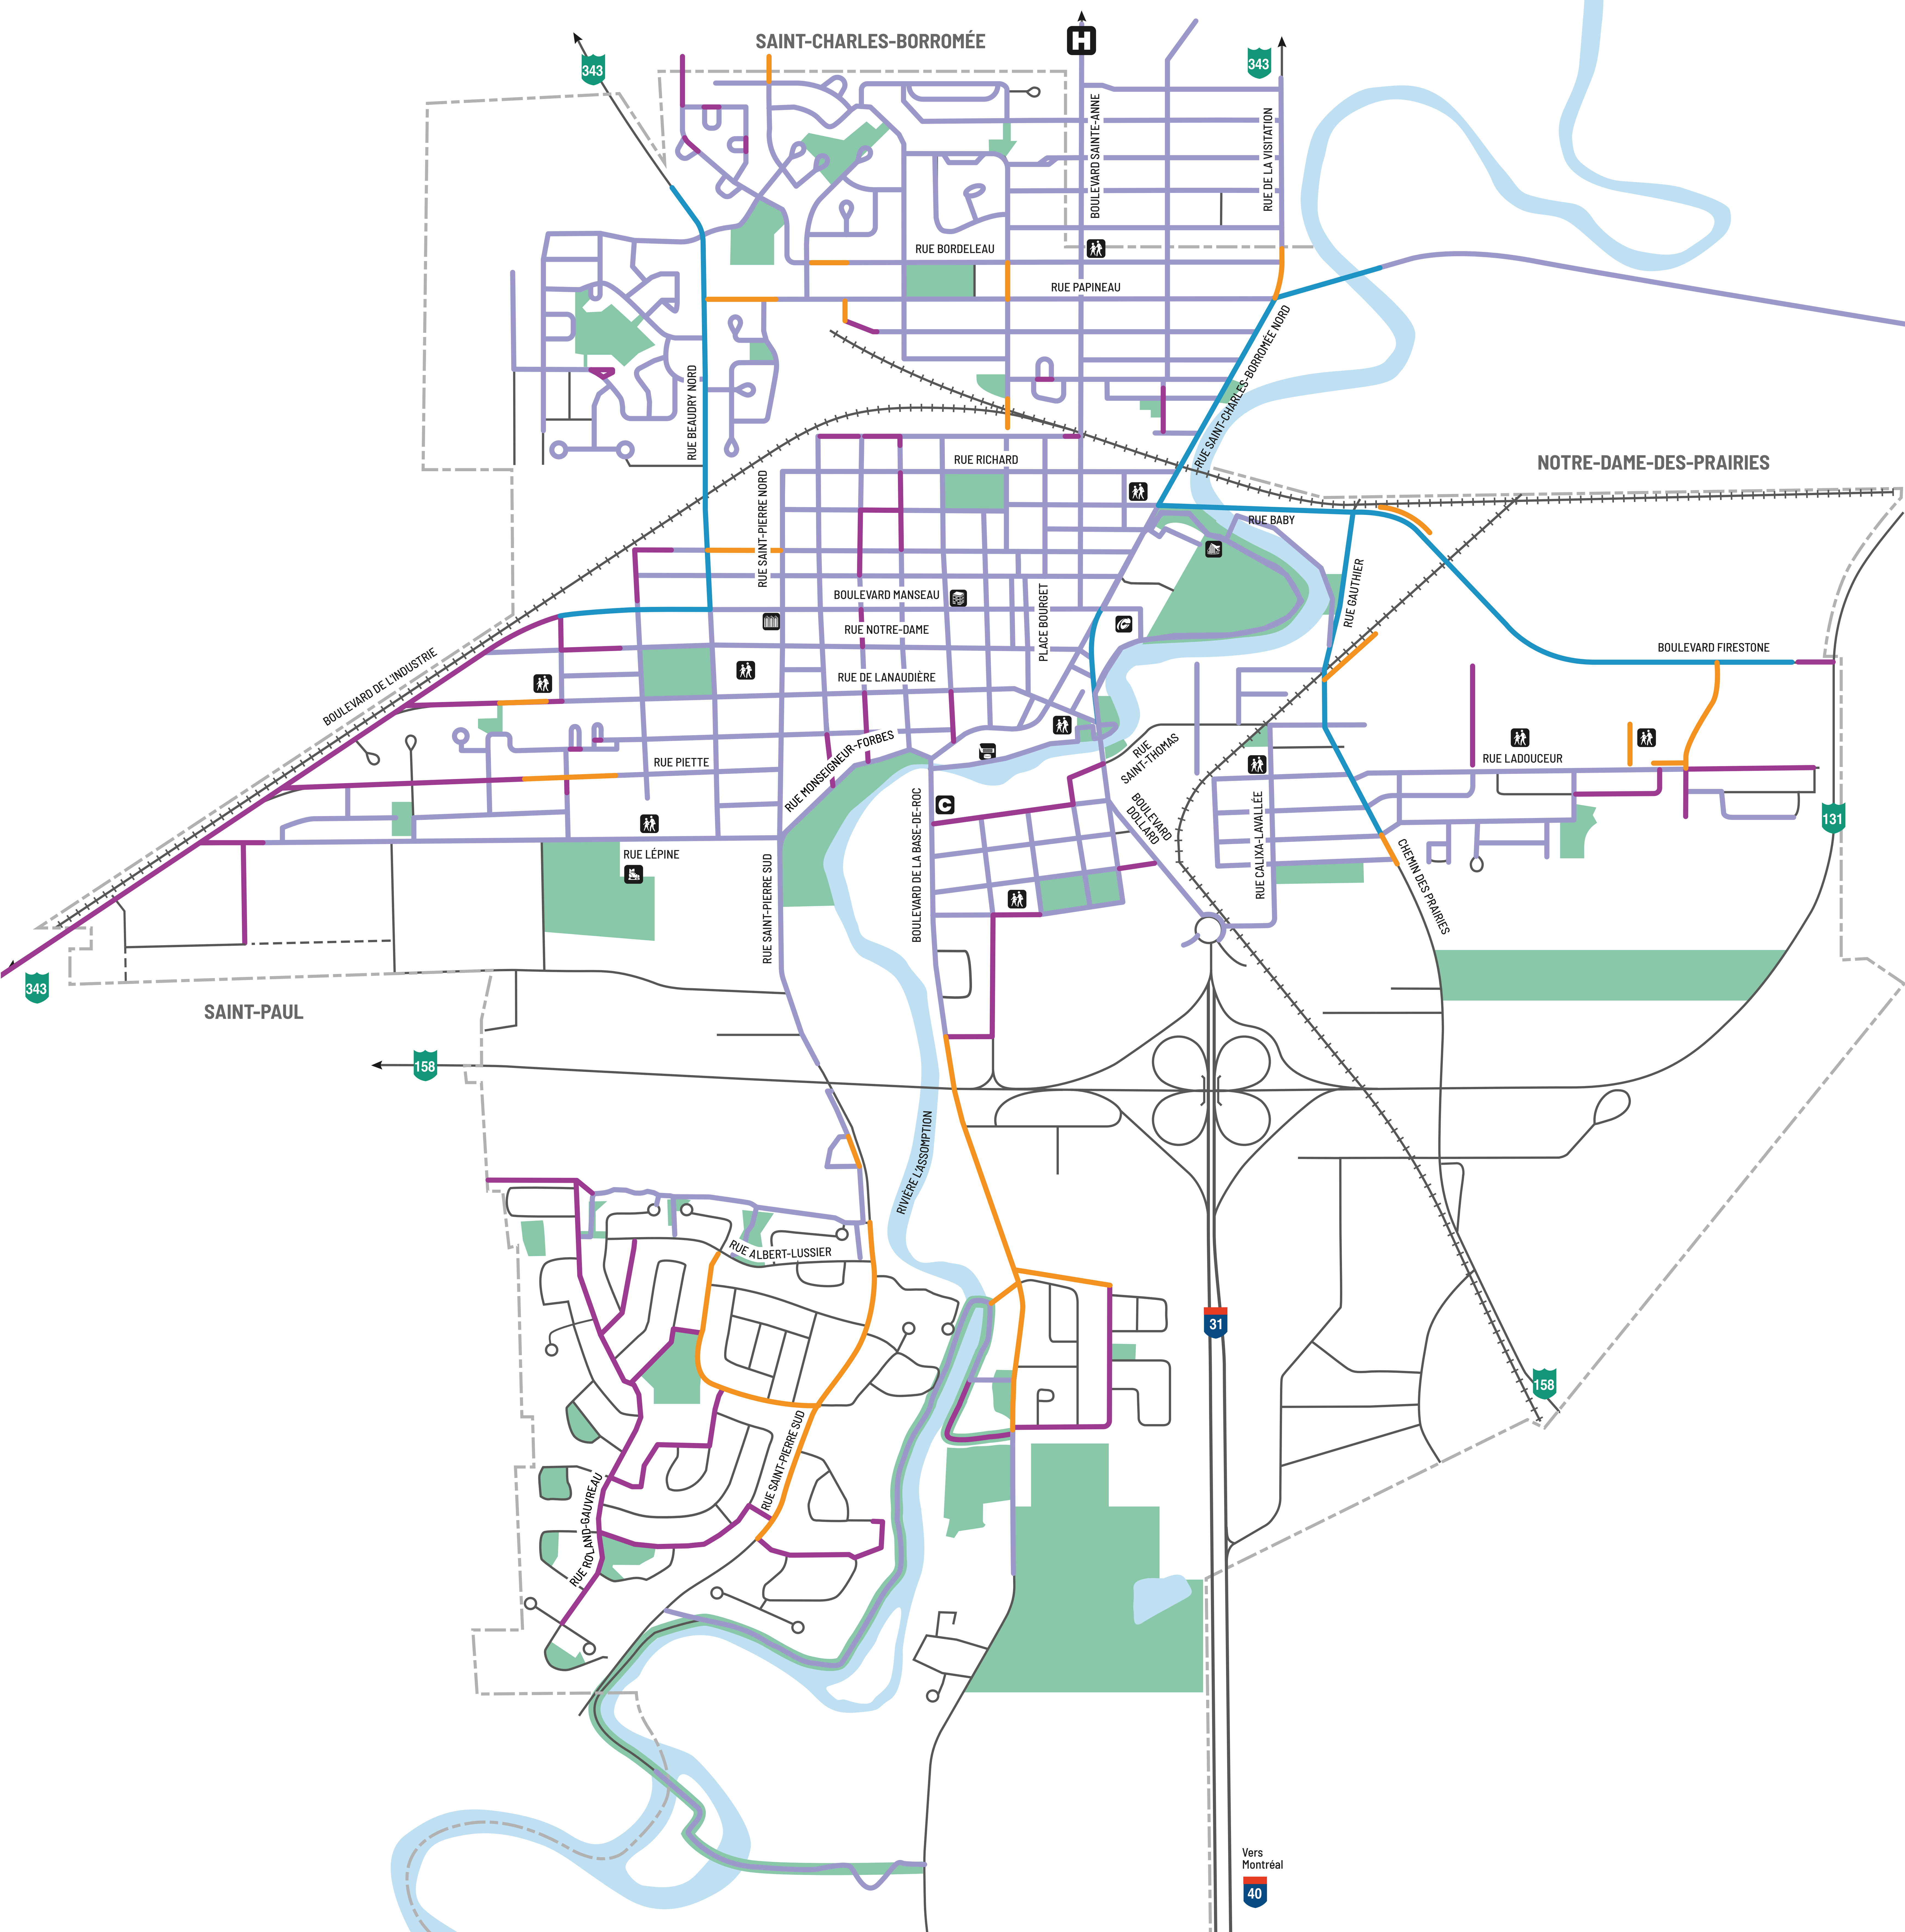

# Interventions au réseau piétonnier

## Légende

- Trottoir et sentier existant
- Intervention prioritaire
- Intervention secondaire
- Réaménagement éventuel
- Parcs

- Cégep
- Centre récréatif Marcel-Bonin
- Pavillon Gilles-Beaudry

- Bibliothèque Rina-Lasnier
- Écoles
- Hôtel de ville et cour municipale

- Hôpital
- CLSC - CISSS de Lanaudière
- Patinoire Bleu Blanc Bouge

À noter que cette planification est sujette à changements en raison de contraintes financières (subventions) et contractuelles potentielles (disponibilité de la main-d'œuvre).