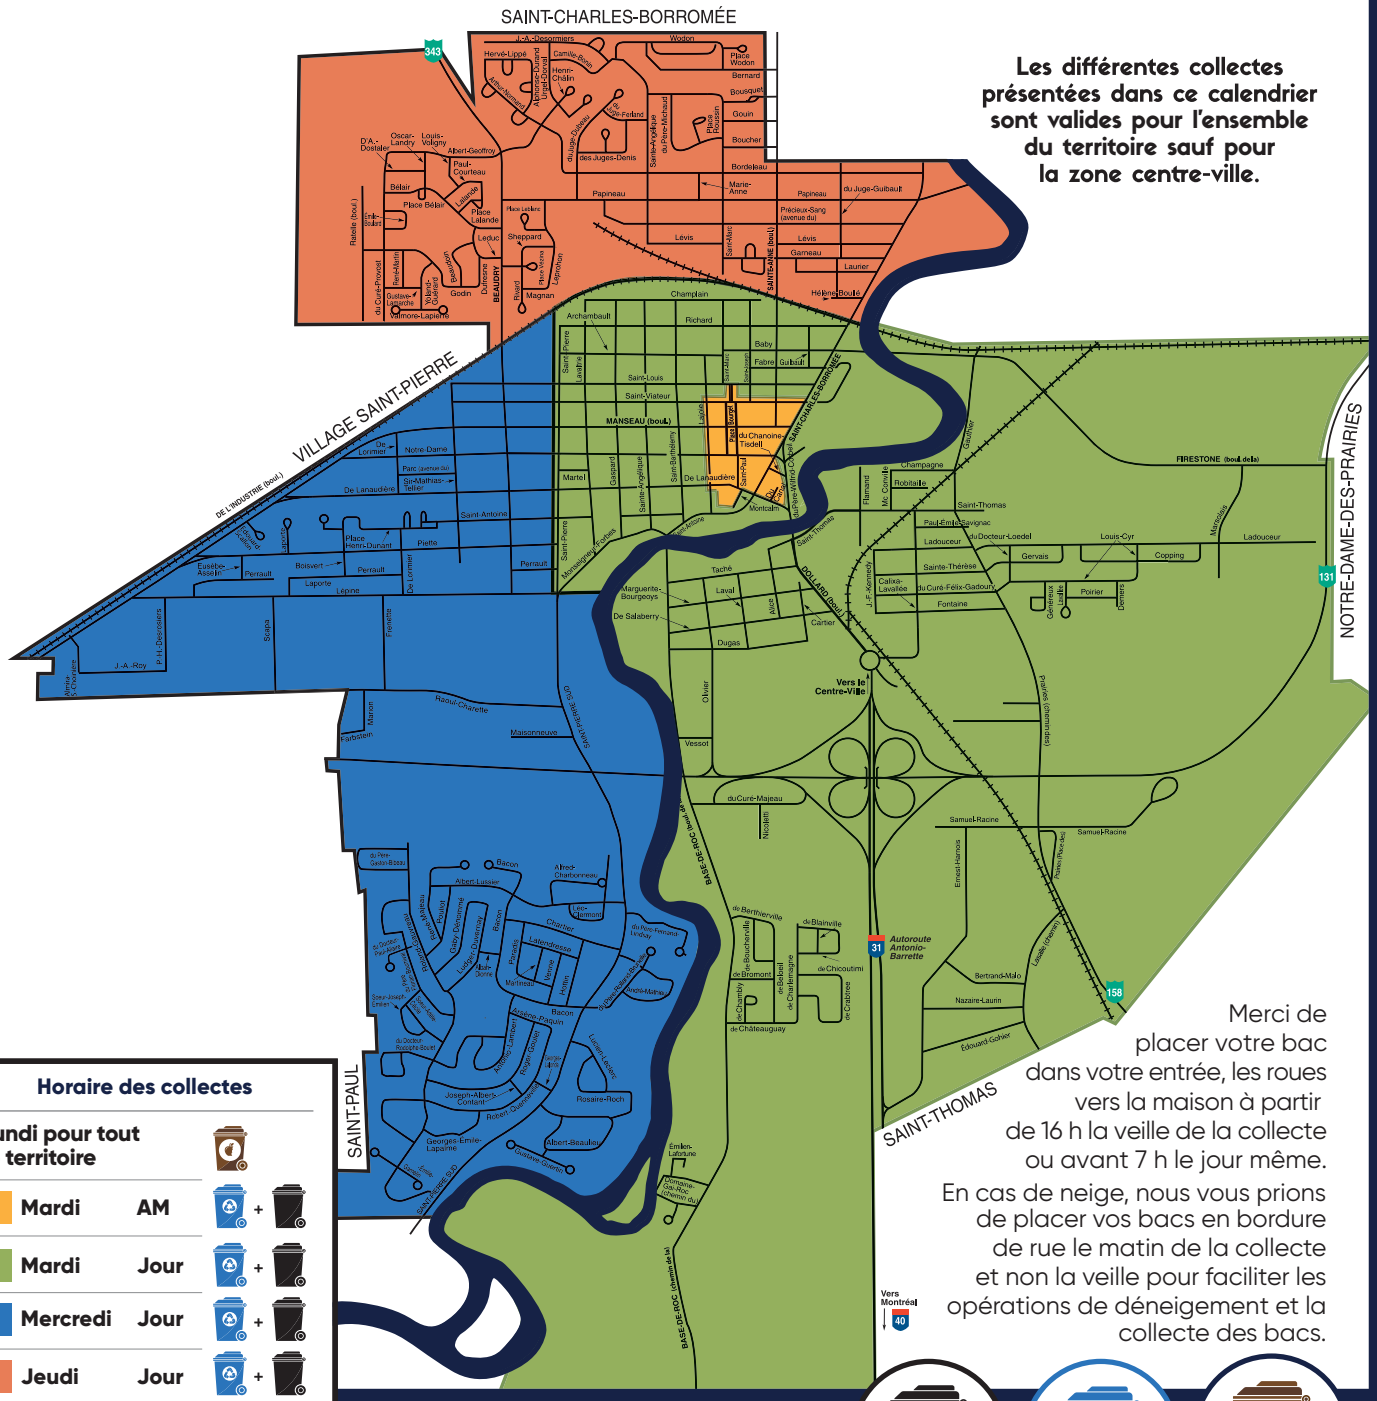

CARTE DES COLLECTES

Les différentes collectes présentées dans ce calendrier sont valides pour l'ensemble du territoire sauf pour la zone centre-ville.

Horaire des collectes

Lundi pour tout le territoire

- Mardi AM**  + 
- Mardi Jour**  + 
- Mercredi Jour**  + 
- Jeudi Jour**  + 

Collecte des déchets : **AUX DEUX SEMAINES**
 Collecte des matières recyclables : **AUX DEUX SEMAINES**
 Collecte des matières organiques : **À TOUTES LES SEMAINES DE AVRIL À NOVEMBRE ET UNE FOIS PAR MOIS DE DÉCEMBRE À MARS**

Merci de placer votre bac dans votre entrée, les roues vers la maison à partir de 16 h la veille de la collecte ou avant 7 h le jour même.

En cas de neige, nous vous prions de placer vos bacs en bordure de rue le matin de la collecte et non la veille pour faciliter les opérations de déneigement et la collecte des bacs.