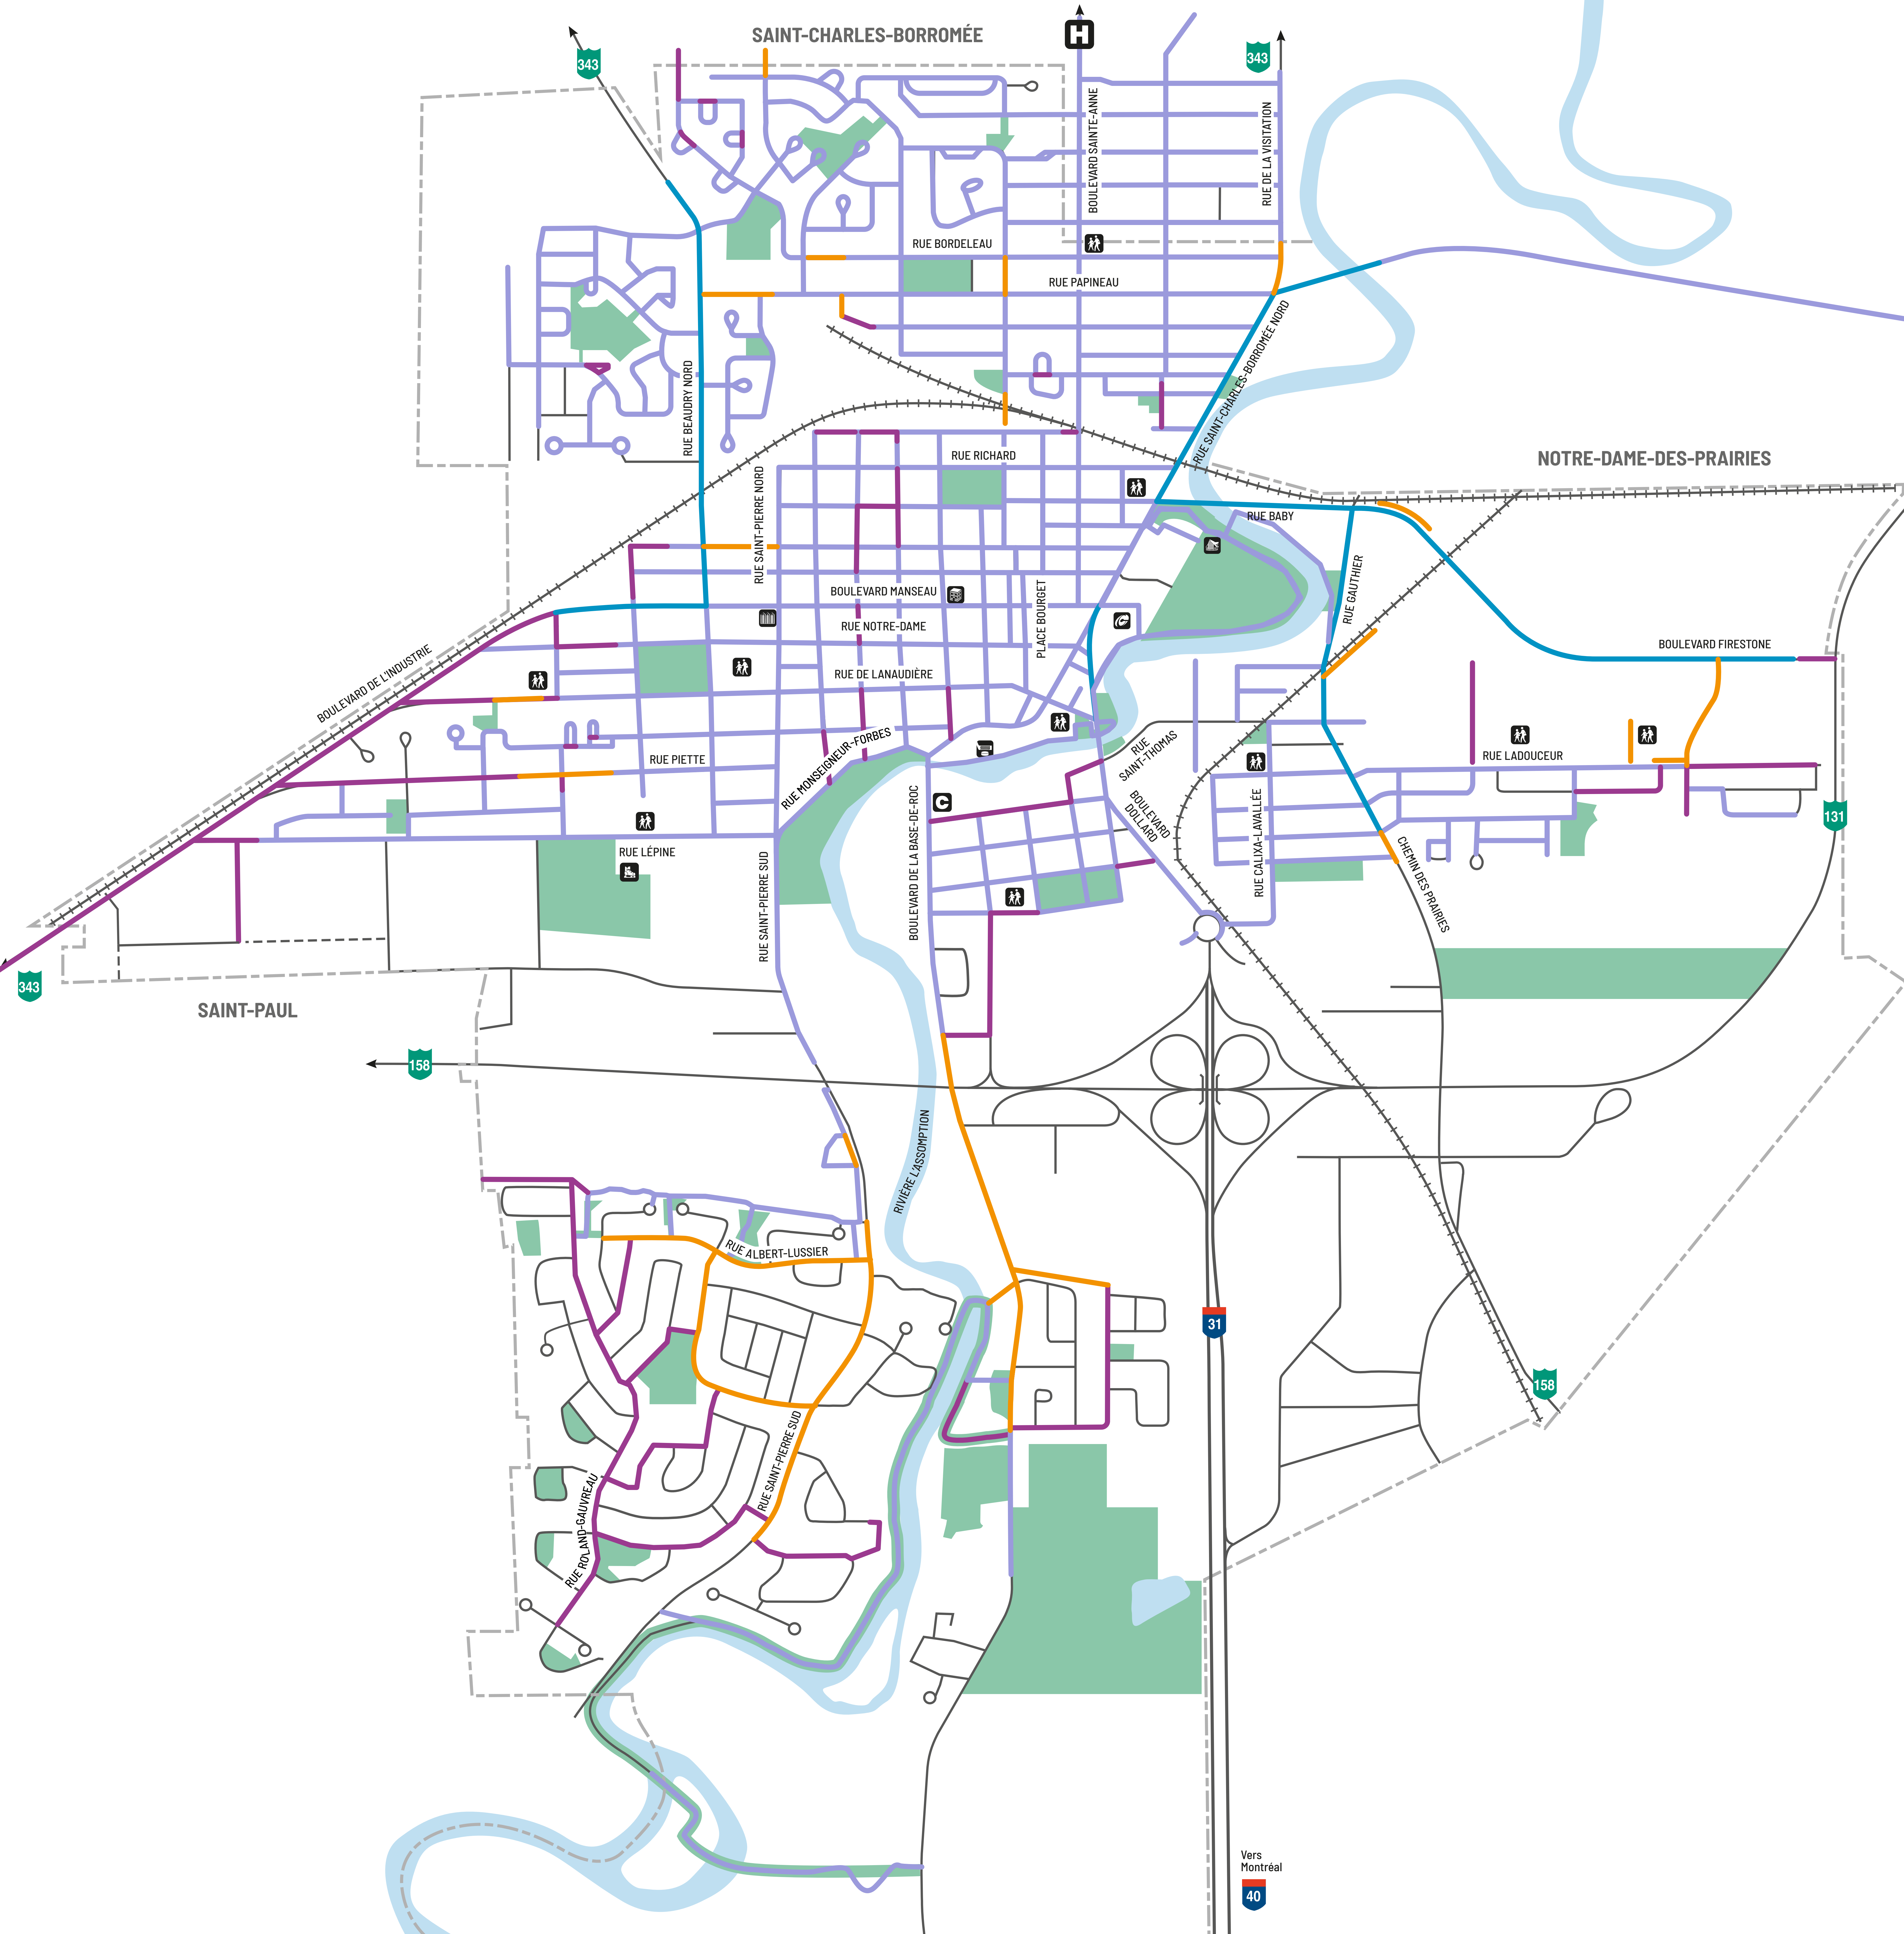

Interventions au réseau piétonnier

Légende

- Trottoir et sentier existant
- Intervention prioritaire
- Intervention secondaire
- Réaménagement éventuel
- Parcs

 Cégep

 Centre récréatif Marcel-Bonin

 Pavillon Gilles-Beaudry

 Bibliothèque Rina-Lasnier

 Écoles

 Hôtel de ville et cour municipale

 Hôpital

 CLSC - CISSS de Lanaudière

 Patinoire Bleu Blanc Bouge